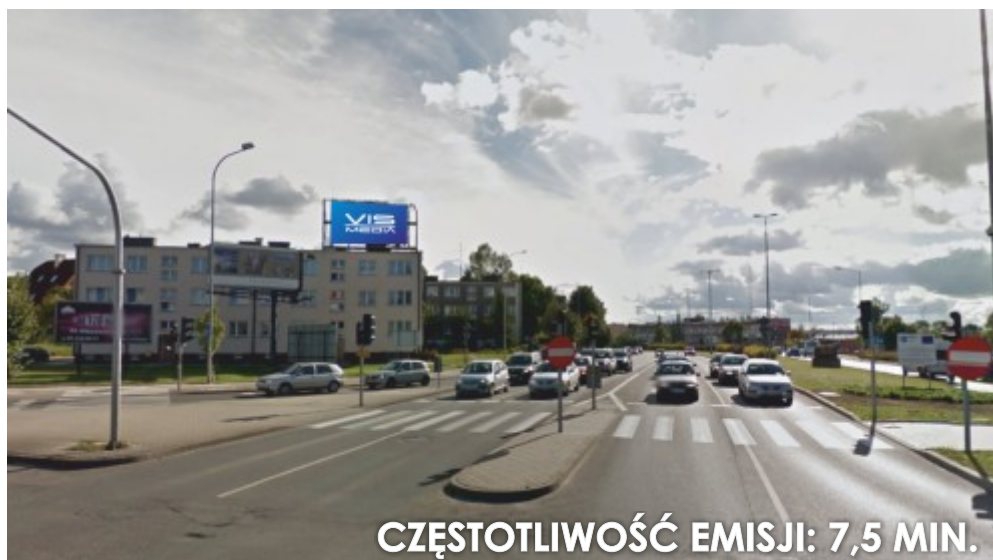

VIS
MEDIA

Kampanie reklamowe na telebimach

LOKALIZACJA:
**OLSZTYN
AL. PSTROWSKIEGO/
WYSZYŃSKIEGO**

POWIERZCHNIA:

30 M²

CENA MIESIĘCZNEJ EKSPOZYCJI:

390/720/1000 ZŁ NETTO

5s

10s

15s

LOKALIZACJA:

**OLSZTYN
SIKORSKIEGO/TUWIMA**

CENA MIESIĘCZNEJ EKSPOZYCJI:

700/1000 ZŁ NETTO

10s

15s